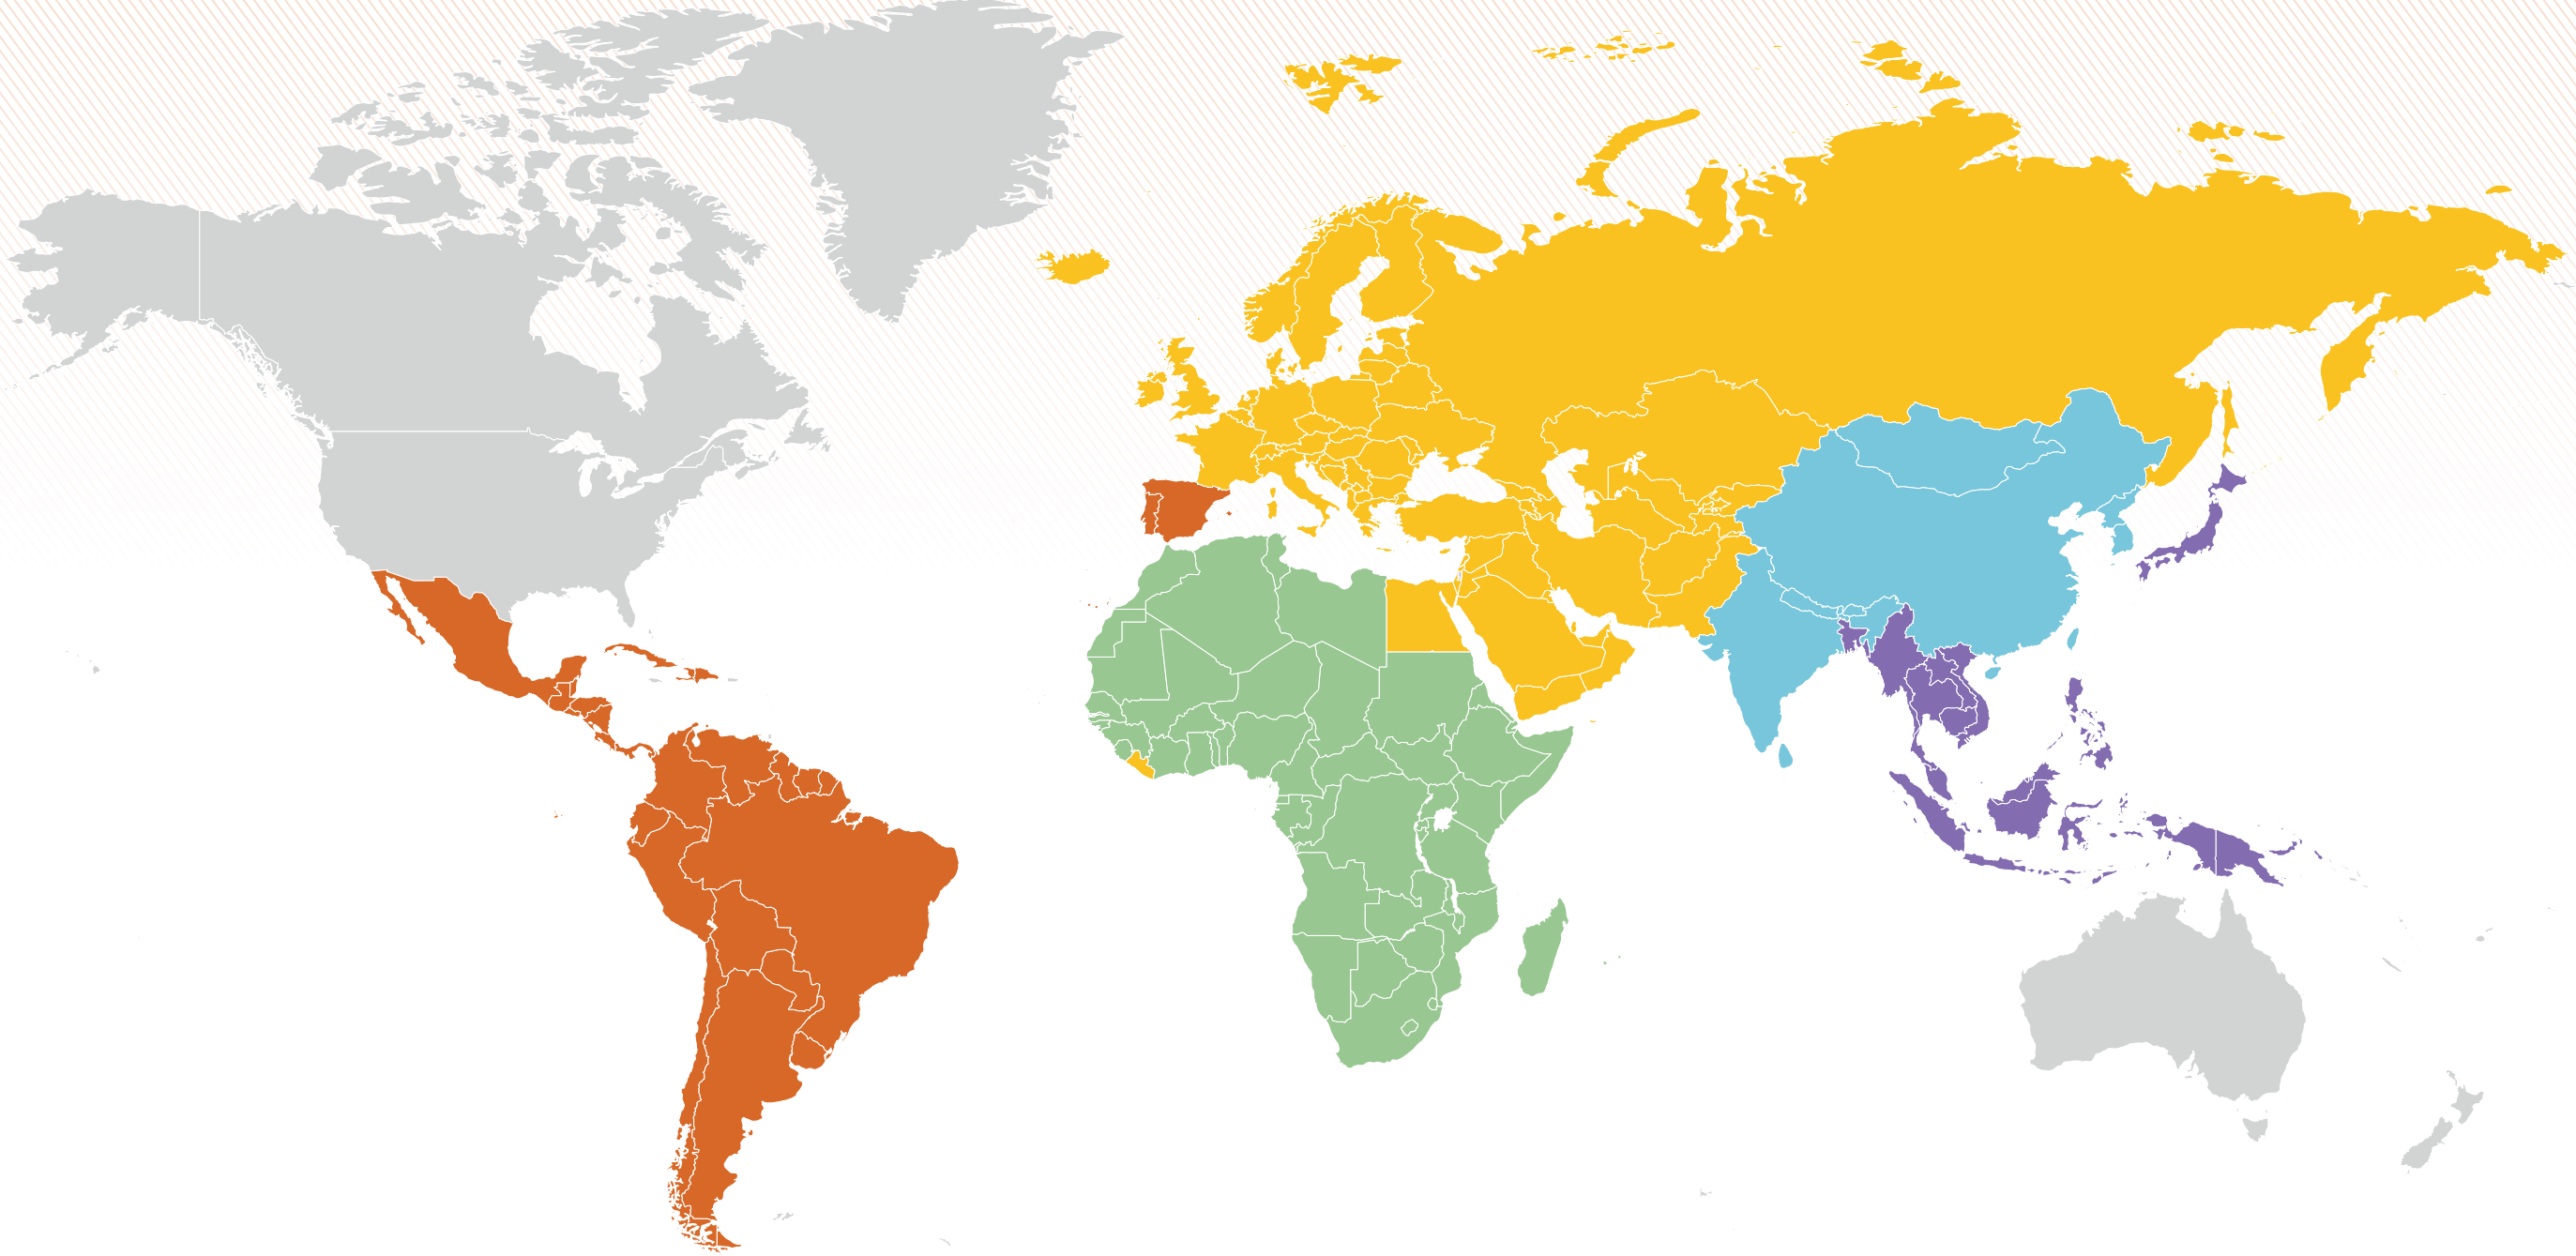

Servidores y Servidoras 2024

IBEROAMÉRICA Y EL CARIBE

- **Barbara & Dwight Bolick**
  Consultores Regionales
- **Carlos Bonilla & Mayra Giovanetti**
  Consultores Regionales
- **Deliris & Moise Carrión-Joseph**
  México
- **Waleska Febres Hernandez**
  Colombia
- **Mercy González-Barnes**
  Consultora Regional
- **Sue Hegarty**
  Costa Rica
- **Eliberto & Molly Juárez**
  El Salvador
- **Christine Lafferty**
  Nicaragua
- **Patti & Tim Long**
  México
- **Luis & Sarah Matos**
  México
- **Ricardo Mayol-Bracero**
  Consultor Regional
- **Sarah McCurdy**
  Coordinadora Regional
- **Debbie & Keith Myers**
  México
- **Kihomi Ngwemi & Nzunga Mabudiga**
  República Dominicana
- **David Parajón**
  Nicaragua
- **Ketly & Vital Pierre**
  República Dominicana
- **J.D. Reed**
  Consultor Regional
- **Stacy & Tim Reese**
  República Dominicana
- **Brian & Lynette Smith**
  República Dominicana
- **Corenne & Phil Smith**
  Brasil
- **Jae Stockton**
  México
- **Ruth Vindas**
  Costa Rica
- **Dilia Zelaya**
  Honduras

ÁFRICA

- **Ann & Bill Clemmer**
  Consultores Regionales
- **Anita & Rick Gutierrez**
  Sudáfrica
- **Boaz Keibarak**
  Kenia
- **Christina & Lance Muteyo**
  Zimbabue
- **Katherine & Wayne Niles**
  República Democrática del Congo
- **Kathy & Tim Rice**
  República Democrática del Congo
- **Faye Yarbrough**
  Sudáfrica

EUROPA, EL MEDIO ORIENTE Y LIBERIA

- **Melanie Baggao**
  Libano
- **Dan & Sarah Chetti**
  Libano
- **Hermelinda & Jorge Damasceno**
  Reino Unido
- **Laura & Rich Freeman**
  Turquía
- **Amanda & Jon Good**
  Europa
- **Carmella Jones**
  Consultora Regional
- **Nora & Pieter Kalkman**
  Consultores Regionales
- **Becky & Larry Stanton**
  Hungría

ASIA ORIENTAL Y DEL SUR

- **Lanutemjen Jamir & Alemla Ao**
  India
- **Katie & Taku**
  Asia Oriental y del Sur
- **David Sagar**
  India

CONSULTORES GLOBALES

- **Myllinda Baits**
  Artes Restauradoras
- **Lauran Bethell**
  Aboliendo la Esclavitud Global
- **Kristy Engel**
  Salud y Bienestar
- **Mike Mann**
  Desarrollo Económico
- **Rodney Ragwan**
  Educación Teológica
- **Ray Schellinger**
  Inmigrantes y Refugiados
- **Jeannine & Walt White**
  Salud y Bienestar, Desarrollo de Capacidades

ASIA SURORIENTAL Y JAPÓN

- **Aphiwan & Scott Coats**
  Myanmar & Tailandia
- **Annie & Jeff Dieselberg**
  Tailandia
- **Joel & Trish Hoefle-Magal**
  Tailandia
- **Gordon & Lee Ann Hwang**
  Japón
- **Alise & Mark Juanes**
  Tailandia
- **Eric & Yuree Lembke**
  Tailandia
- **Becky Mann**
  Tailandia
- **Lori & Matt Mann**
  Asia Suroriental
- **Sarah McCloy**
  Japón
- **Jonathan & Thelma Nambu**
  Filipinas
- **Aaron & Valerie Osterbrock**
  Malasia
- **Kit Ripley**
  Tailandia
- **Paul Rollet**
  Filipinas
- **Shigemi Tomita**
  Japón
- **Aaron & AmyEstelle Trout**
  Asia Suroriental
- **Katrina & Kyle Williams**
  Asia Suroriental

COORDINADORES GLOBALES

- **David & Joyce Reed**
  Cuidado Espiritual
- **Rhonda Reed**
  Salud y Bienestar
- **Debby Witmer**
  Cuidado a MKs y Familia

Nuestras Prioridades De Ministerio:

1. INVITANDO A LAS PERSONAS A SER DISCÍPULOS DE JESÚS
2. EVANGELISMO
   - DISCIPULADO
3. EQUIPANDO AL CUERPO DE CRISTO PARA PARTICIPAR EN LA MISIÓN DE DIOS
4. EDUCACIÓN TEOLÓGICA
   - INMIGRANTES Y REFUGIADOS
   - PAZ Y JUSTICIA
   - ABOLIENDO LA ESCLAVITUD GLOBAL
   - EDUCACIÓN
   - DESARROLLO ECONÓMICO
   - SALUD Y BIENESTAR
   - DE TODAS PARTES A TODO EL MUNDO
   - MISIÓN A CORTO PLAZO
   - JÓVENES Y ADULTOS JÓVENES
   - DESARROLLO DE CAPACIDADES